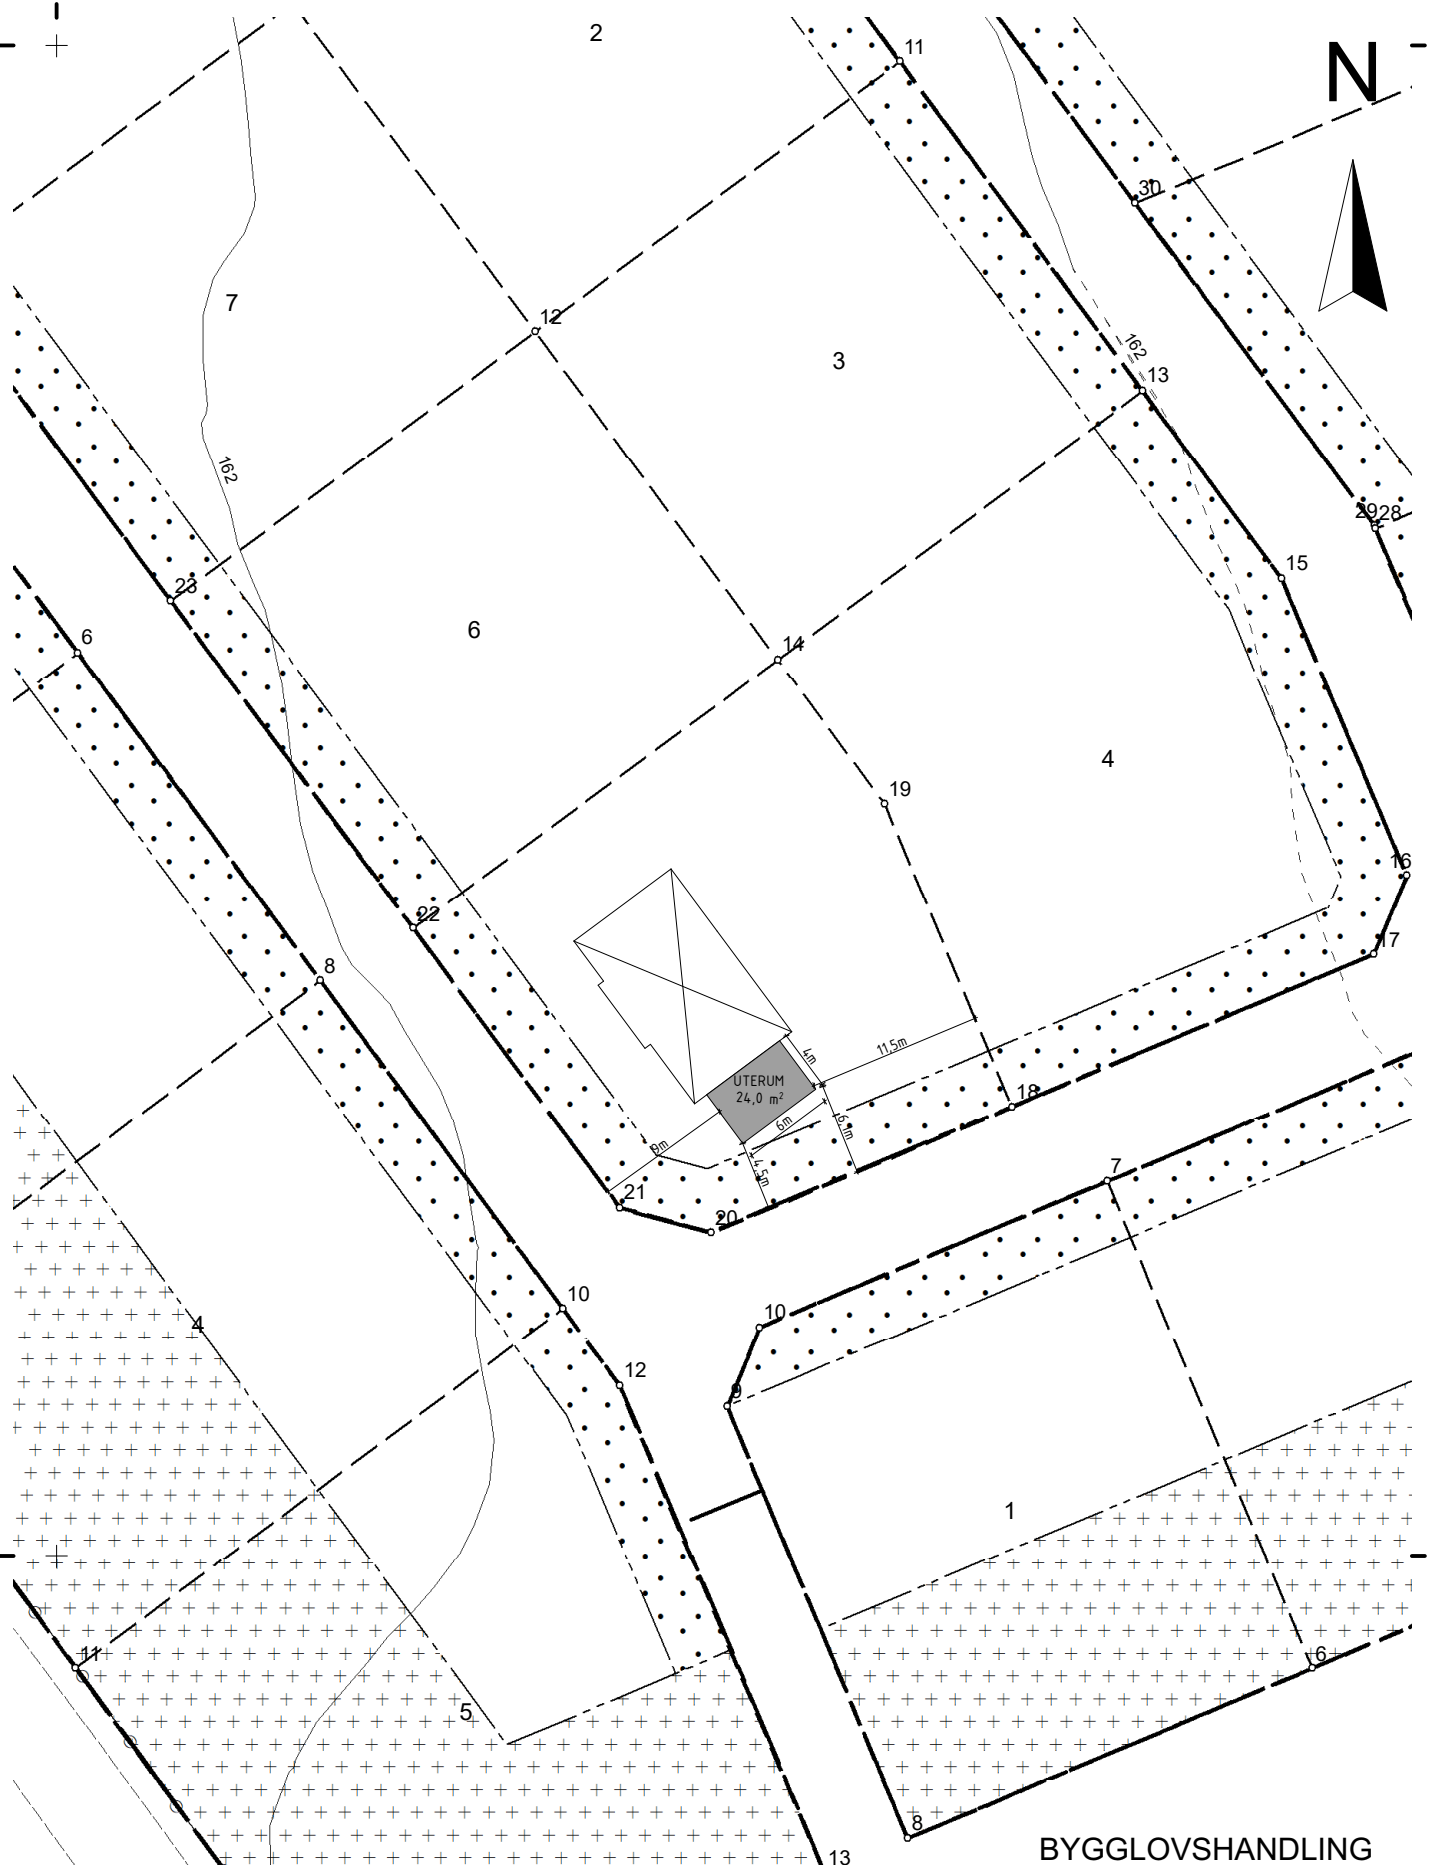

305000

304900

134300

BYGGLOVSHANDLING

Datum 2022-12-15 Rev

Koordinatsystem, plan:
SWEREF99 15 00
Koordinatsystem, höjd:
RH2000

Utritad: 2022-09-23
Skala: 1:500 A4